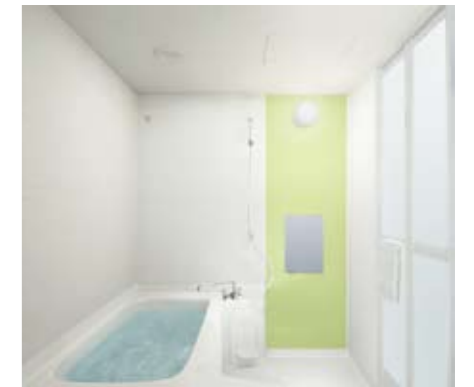

Option
壁クロス変更

玄関床

天井・壁

※写真は一例です

浴室換気乾燥暖房機

エアコン

Option

ピクチャーレール

プラン別浴室タイプ

1317サイズ

1116サイズ

1014サイズ浴室+洗面

1014サイズトイレ+シャワー

キッチン

間口1,800 間口1,500 間口1,200

耐震ロック機能

建具カラー

室内イメージ

トイレ(洗浄暖房便座)

洗濯機防水パン

洗髪洗面化粧台

Option

U & U spec & coordination

EXTERIOR