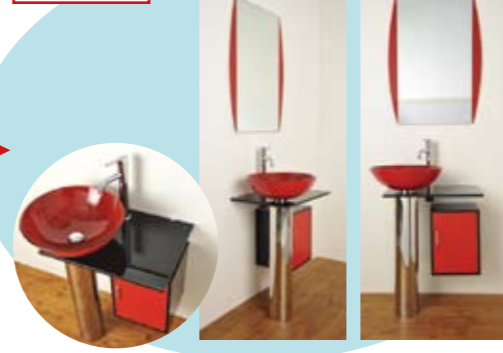

建具カラー

室内イメージ

トイレ(洗浄暖房便座)

洗濯機防水パン

洗髪洗面化粧台

Option

U & U spec & coordination

EXTERIOR