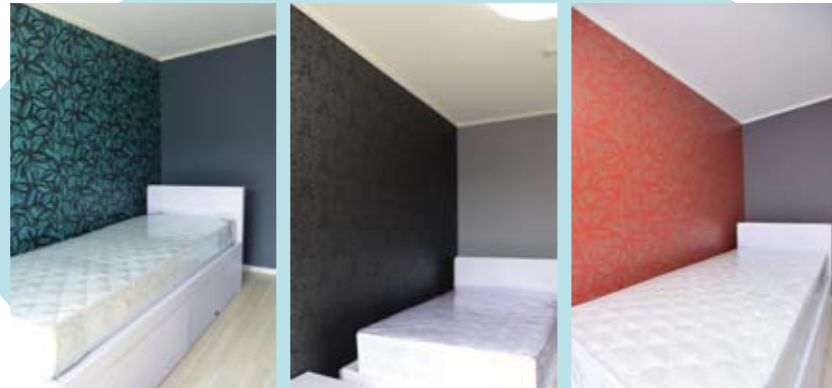

U & U spec & coordination

INTERIOR

照明器具イメージ

ホール

手元灯

ダイニングキッチン

リビング

カラーモニタードアフォン

Option
壁クロス変更

玄関床

天井・壁

※写真は一例です

浴室換気乾燥暖房機

エアコン

Option

ピクチャーレール

プラン別浴室タイプ

1317サイズ

1116サイズ

1014サイズ浴室+洗面

1014サイズトイレ+シャワー

キッチン

間口1,800 間口1,500 間口1,200

耐震ロック機能